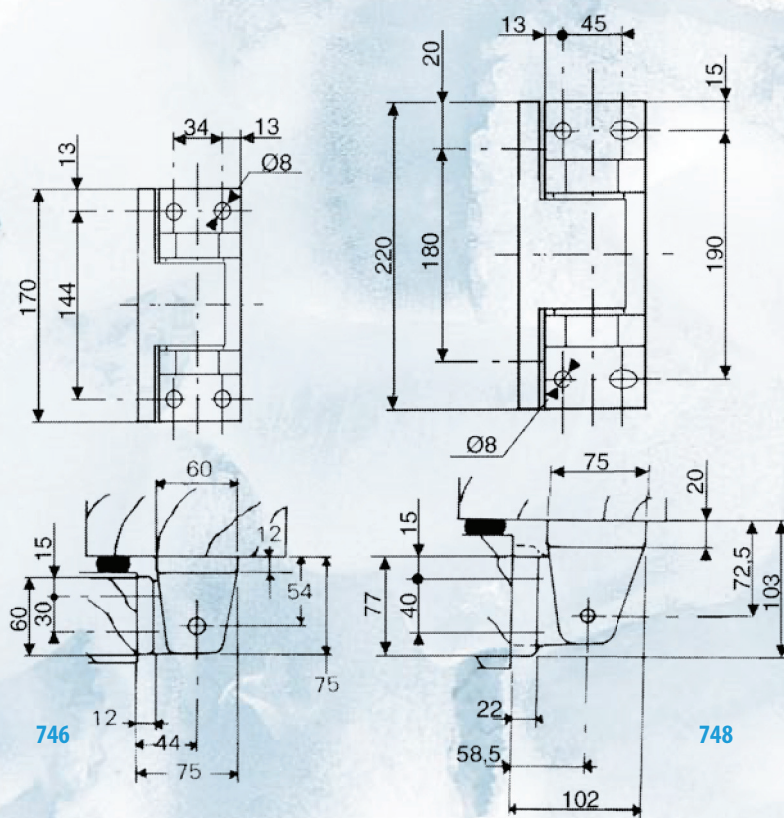

CHARNIERES pour portes en surépaisseur

Interchangeables gauche ou droite
Axe non corrosif

746 :
Longueur de la charnière : 170 mm

Finition : émaillé ou chromé brillant

748 :
Longueur de la charnière : 220 mm

Finition : émaillé

HINGES for overlapping doors

Interchangeable for left or right hand doors
Non corrosive pin

746:
Length of the hinge: 170 mm

Finish: enamelled or chromium plated

748:
Length of the hinge: 220 mm

Finish: enamelled

Réf.	746	748
Poids / Weight	1075 g	2500 g
Nombre de vis de pose Number of screws	8	8
Diamètre des vis Dim. of screws	8 mm	8 mm
Poids max. des portes Max. door weight	100 kg	150 kg