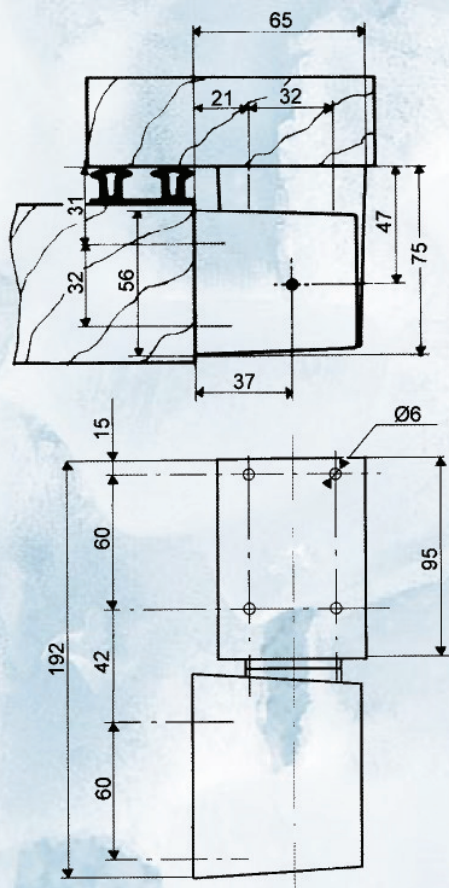

 **CHARNIERE DEGONDABLE**  
pour portes en surépaisseur

Fixations invisibles et inviolables  
Interchangeable gauche ou droite

**Finition** : émaillé

 **HINGE**  
for overlapping doors

Symetrical, invisible and tamperproof fixing screws  
Interchangeable for left or right hand doors

**Finish**: enamelled

Réf.	546
Poids / Weight	865 g
Nombre de vis de pose Number of screws	8
Diamètre des vis Dim. of screws	6 mm
Poids maxi de porte Maxi door weight	90 kg