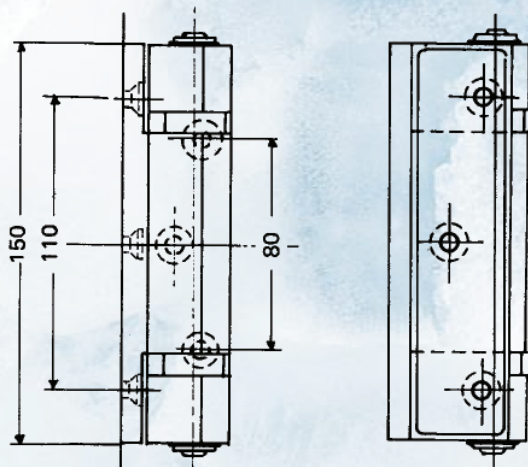

## **CHARNIERES** pour portes ou portillons en surépaisseur

Axe non corrosif  
Fixations invisibles sur chant

**362** : charnière à rampes pour portes de 48 à 79 mm d'épaisseur, bourrelet compris

**Préciser** : gauche ou droite

**363** : charnière sans rampe  
Interchangeable gauche ou droite

**Finition** : émaillé ou chromé brillant

**Option 363** : coussinet laiton

## **HINGES** for overlapping doors

Non-corrosive pin  
Invisible fixing on the edge of the door

**362**: rising hinge for door thickness 48 to 79 mm, gasket included

**To be specified**: right or left hand doors

**363**: non-rising hinge  
Interchangeable for left or right hand doors

**Finish**: enamelled or chromium plated

**Option 363**: brass Bush

Réf.	362	363
Poids / Weight	680 g	670 g
Nombre de vis de pose Number of screws	6	6
Diamètre des vis Dim. of screws	6 mm	6 mm
Poids max. des portes Max. door weight	30 kg	35 kg