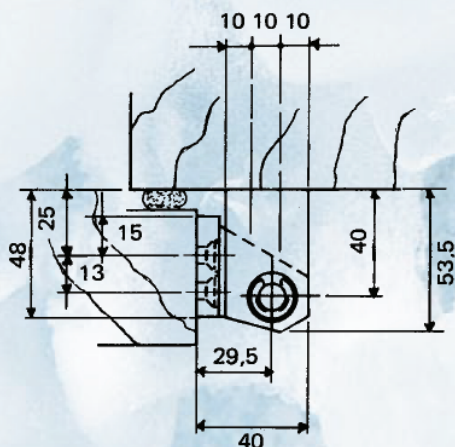

## **CHARNIERES** pour portes ou portillons en surépaisseur

Axe non corrosif  
Fixations invisibles sur chant

**362** : charnière à rampes pour portes de 48 à 79 mm d'épaisseur, bourrelet compris

**Préciser** : gauche ou droite

**363** : charnière sans rampe  
Interchangeable gauche ou droite

**Finition** : émaillé ou chromé brillant

**Option 363** : coussinet laiton

## **HINGES** for overlapping doors

Non-corrosive pin  
Invisible fixing on the edge of the door

**362**: rising hinge for door thickness 48 to 79 mm, gasket included

**To be specified**: right or left hand doors

**363**: non-rising hinge  
Interchangeable for left or right hand doors

**Finish**: enamelled or chromium plated

**Option 363**: brass Bush

Réf.	362	363
Poids / Weight	680 g	670 g
Nombre de vis de pose Number of screws	6	6
Diamètre des vis Dim. of screws	6 mm	6 mm
Poids max. des portes Max. door weight	30 kg	35 kg